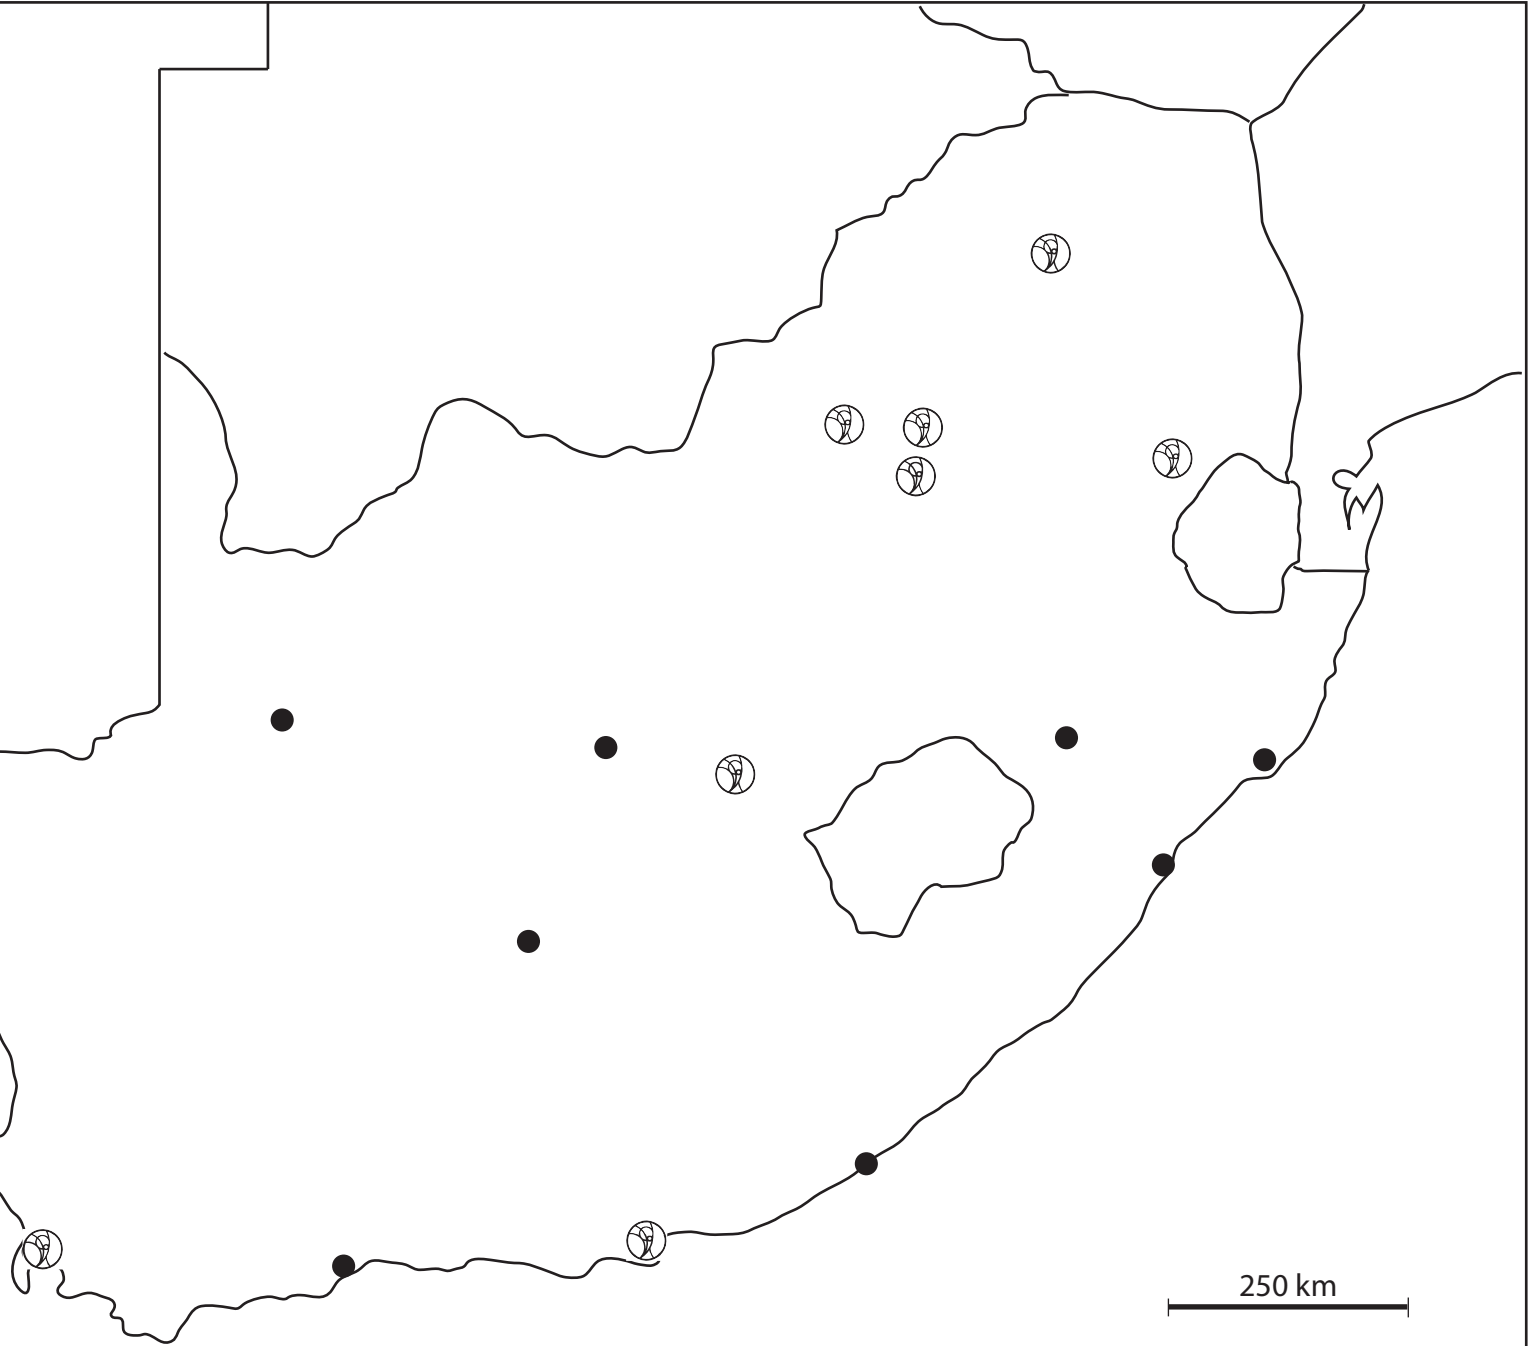

# Südafrika

Austragungsorte WM 2010

250 km